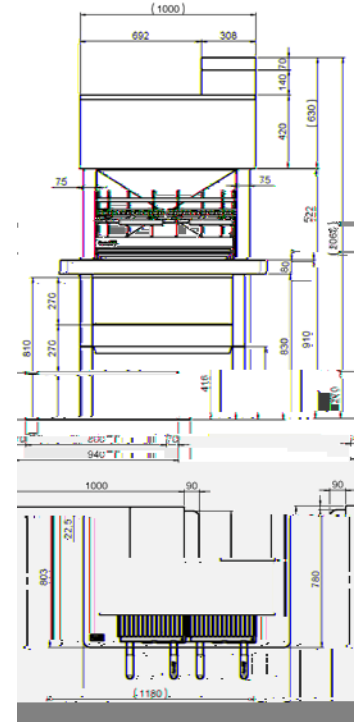

5710134

5710134E

cm 2x40x45  
Bistecchiera Inox

kg 680

10/12

120X80 H.182

34

28

Barbecue dai colori naturali, realizzato in marmo granulato "SILVER GREY" con cappa squadrata e comignolo in acciaio verniciato nero, piano di lavoro con finitura lucida CRYSTAL. Offre una molteplicità di soluzioni di cottura grazie alla ricca dotazione di accessori: 2 bistecchiere in acciaio INOX con raccolta grassi (38,1x45) per una superficie totale di ca. 80x45 cm; un braciere (misura 78x45 cm), un raccogli cenere (misura 73,6x48) e un portalegna (misura 79,3x28,3x H 49,8), tutti in acciaio verniciato nero. Facilmente assemblabile con l'utilizzo di colla SUNDAY® BETONFAST, già inclusa. Utilizzabile con carbonella e legna.

## DIMENSIONI

NR.	DESCRIZIONE	CODICE
1/2/3/4	ALZATA	27008016SPL
5	RIPIANO IN ACCIAIO	2800390
6/7/8/12/13	SCHIENA	27542SPL
9	PIANO LAVORO	27100025NBP
10/11	FIANCO	27541SPL
14	FIANCO DX CONTROCAPPA	28008032A
15	FIANCO ANT. CONTROCAPPA	28008030A
16	FIANCO SX CONTROCAPPA	28008033A
17	FIANCO POST. CONTROCAPPA	28008031A
18	FIANCO SUP. CONTROCAPPA	28008034A
19	CANNA FUMARIA	28008035A
20/22	FIANCO LATERALE CAPPA	28008025
21/24	FIANCO ANTERIORE CAPPA	28008024
23	FIANCO SUPERIORE CAPPA	28008026
25	CANNA	28008027
26	COMIGNOLO	28008029
27	BRACIERE SENZA BISTECCHIERE	28011002
28	SET BISTECCHIERE INOX	4012060
30	PARABRACI	14008039