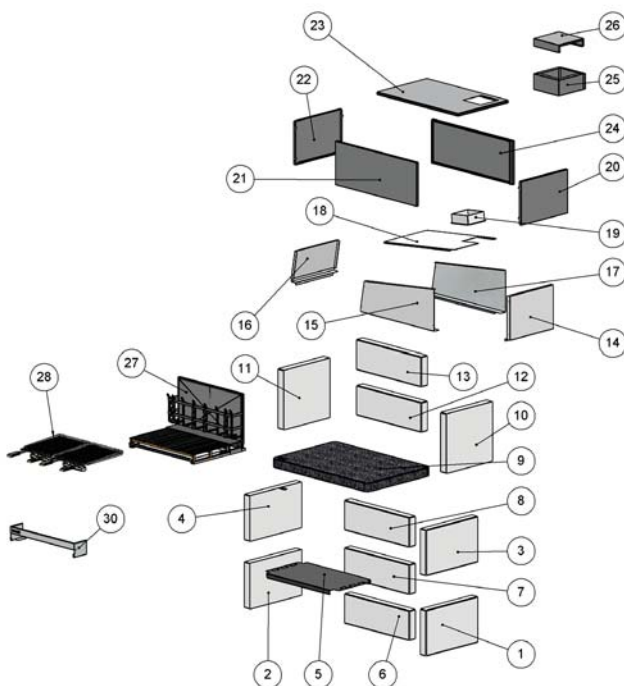

Barbecue dai colori naturali, realizzato in marmo granulato "SILVER GREY" con cappa squadrata e comignolo in acciaio verniciato nero, piano di lavoro con finitura lucida CRYSTAL. Offre una molteplicità di soluzioni di cottura grazie alla ricca dotazione di accessori: 2 bistecchiere in acciaio INOX con raccolta grassi (38,1x45) per una superficie totale di ca. 80x45 cm; un braciere (misura 78x45 cm), un raccogli cenere (misura 73,6x48) e un portalegna (misura 79,3x28,3x H 49,8), tutti in acciaio verniciato nero. Facilmente assemblabile con l'utilizzo di colla SUNDAY® BETONFAST, già inclusa. Utilizzabile con carbonella e legna.

## DIMENSIONI

NR.	DESCRIZIONE	CODICE
1/2/3/4	ALZATA	27008016SPL
5	RIPIANO IN ACCIAIO	2800390
6/7/8/12/13	SCHIENA	27542SPL
9	PIANO LAVORO	27100025NBP
10/11	FIANCO	27541SPL
14	FIANCO DX CONTROCAPPA	28008032A
15	FIANCO ANT. CONTROCAPPA	28008030A
16	FIANCO SX CONTROCAPPA	28008033A
17	FIANCO POST. CONTROCAPPA	28008031A
18	FIANCO SUP. CONTROCAPPA	28008034A
19	CANNA FUMARIA	28008035A
20/22	FIANCO LATERALE CAPPA	28008025
21/24	FIANCO ANTERIORE CAPPA	28008024
23	FIANCO SUPERIORE CAPPA	28008026
25	CANNA	28008027
26	COMIGNOLO	28008029
27	BRACIERE SENZA BISTECCHIERE	28011002
28	SET BISTECCHIERE INOX	4012060
30	PARABRACI	14008039